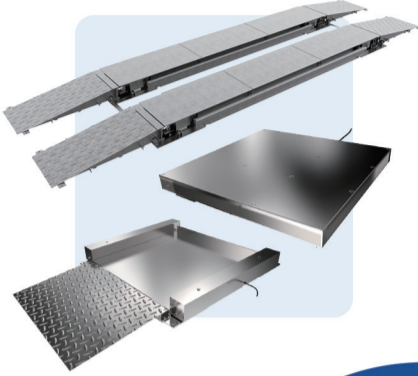

レンタル製品価格改定×ラインナップ拡大を実施!

トラックスケール・台秤

その他計量器

成分分析計

放射能検知器

レンタル大ウケで
ガリガリやわ!

レンタル製品お申込み窓口

はかり ダイトク